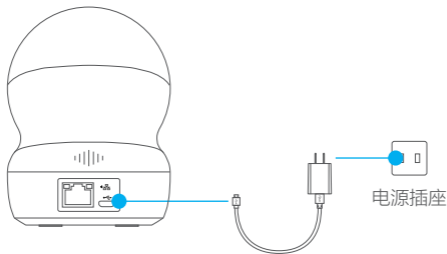

产品外观

* 指示灯

红色常亮：启动中

红色慢闪：网络断开

红色快闪：故障

蓝色慢闪：正常工作

蓝色快闪：配网模式

* Micro SD卡槽

向上转动球体，插入Micro SD卡，并登录“萤石云视频”初始化后再使用

* RESET键

长按5秒，设备重启并恢复出厂设置

连接电源

用电源线连接设备背面的电源接口和电源插座，当指示灯处于蓝色快闪状态时，表示启动完成，请进行网络配置。

下载“萤石云视频”客户端

将手机连上您的Wi-Fi网络，扫描下方的二维码，下载并安装后根据提示完成用户注册。

手机扫描二维码下载
“萤石云视频”客户端

快速配置

登录“萤石云视频”客户端，选择添加设备，**根据界面提示**将摄像机添加到“萤石云视频”。

安装设备

- i** 安装墙面应具备一定的厚度并且至少能承受3倍于设备的重量。本手册以顶装为例。

1 插入Micro SD卡（可选）

将球体向上拨，将Micro SD卡插入卡槽中。

- 1** 向上拨动球体

- 2** 插入Micro SD卡并登录“萤石云视频”初始化后再使用