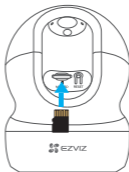

快速配置

登录“萤石云视频”客户端，选择添加设备，**根据界面提示**将摄像机添加到“萤石云视频”。

安装设备

- i** 安装墙面应具备一定的厚度并且至少能承受3倍于设备的重量。本手册以顶装为例。

1 插入Micro SD卡（可选）

将球体向上拨，将Micro SD卡插入卡槽中。

- 1** 向上拨动球体

- 2** 插入Micro SD卡并登录“萤石云视频”初始化后再使用

2 安装底座配件

3 安装机身

将机身安装到底板上，握住机身顺时针旋转拧紧。

FAQ

Q: 视频加密密码是什么？

A: 视频加密密码默认为摄像机的验证码，即摄像机标签上六位大写的字母。

Q: 如何存储录像？

A: 摄像机支持两种存储方式，请根据您的情况选择：