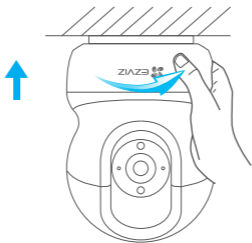

3 安装机身

将机身安装到底板上，握住机身顺时针旋转拧紧。