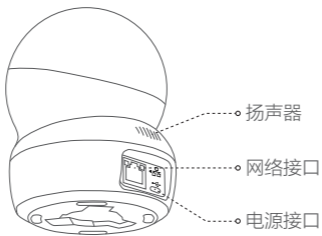

产品外观

* 指示灯

红色常亮：启动中

红色慢闪：网络断开

红色快闪：故障

蓝色慢闪：正常工作

蓝色快闪：配网模式

* Micro SD卡槽

向上转动球体，插入Micro SD卡，并登录“萤石云视频”初始化后再使用

* RESET键

长按5秒，设备重启并恢复出厂设置

连接电源

用电源线连接设备背面的电源接口和电源插座，当指示灯处于蓝色快闪状态时，表示启动完成，请进行网络配置。

下载“萤石云视频”客户端

将手机连上您的Wi-Fi网络，扫描下方的二维码，下载并安装后根据提示完成用户注册。

手机扫描二维码下载
“萤石云视频”客户端