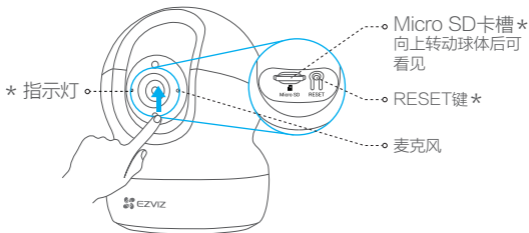

装箱清单

设备

电源线

安装贴纸

底座配件

用户指南

电源适配器

螺丝配件

产品外观

* 指示灯

红色常亮：启动中

红色慢闪：网络断开

红色快闪：故障

蓝色慢闪：正常工作

蓝色快闪：配网模式

* Micro SD卡槽